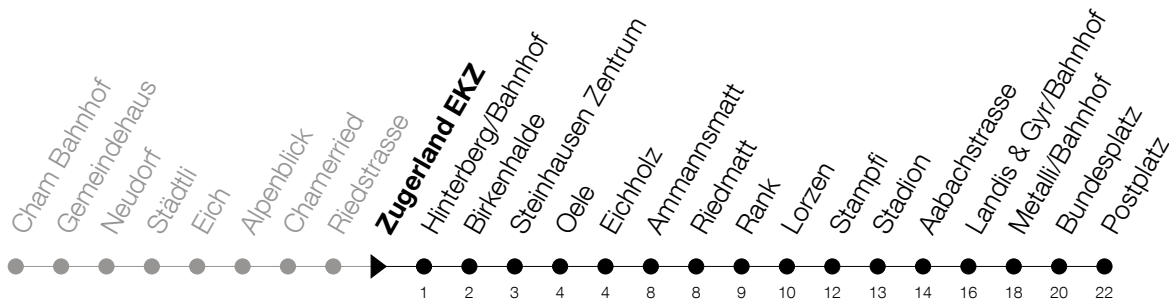

Abfahrtszeiten Haltestelle: **Zugerland EKZ**

Gültig ab 09.12.2018

h	Montag - Freitag	Samstag	Sonntag
5	28 43 58	28 43 58	31 <sup>A</sup>
6	13 28 43 58	13 28 43 58	01 31
7	13 28 43 58	13 28 43 58	01 31
8	13 28 43 58	13 28 43 58	01 33
9	13 28 43 58	13 28 43 58	03 33
10	13 28 43 58	13 28 43 58	03 33
11	13 28 43 58	13 28 43 58	03 33
12	13 28 43 58	13 28 43 58	03 33
13	13 28 43 58	13 28 43 58	03 33
14	13 28 43 58	13 28 43 58	03 33
15	13 28 43 58	13 28 43 58	03 33
16	13 28 43 58	13 28 43 58	03 33
17	13 28 43 58	13 28 43 58	03 33
18	13 28 43 58	13 28 43 58	03 31
19	13 28 43 58	13 28 43 58	01 31
20	31	31	01 31
21	01 31	01 31	01 31
22	01 31	01 31	01 31
23	01 31	01 31	01 31
0	01 31	01 31	01

<sup>A</sup> : verkehrt nur am 20. Juni, 15. August und 1. November

Am 25.12./26.12./01.01./02.01./19.04./22.04./30.05./10.06./20.06./01.08./15.08./01.11. gilt der Sonntagsfahrplan