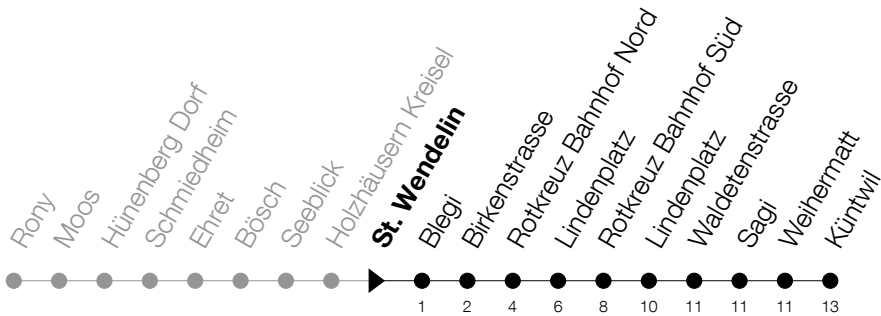

51

Hünenberg Rony - Rotkreuz Bhf - Küntwil

Abfahrtszeiten Haltestelle: **St. Wendelin**

Gültig ab 09.12.2018

h	Montag - Freitag	Samstag	Sonntag
6	08 _A 38 _A	38	
7	08 _A 31 _A 38 _A	38	
8	01 _A 08 31 _A 38	38	
9	08 38	38	
10	08 38	38	
11	08 38	38	
12	08 38	38	
13	08 38	38	
14	08 38	38	
15	08 38	38	
16	08 31 _A 38	38	
17	01 _A 08 _A 31 _A 38 _A	38	
18	08 _A 38 _A	38	
19	08 _A 38 _A	38	
20	08 _A 38 _A	38 _A	

A : Verkehrt bis Rotkreuz, Bahnhof Nord**Am 25.12./26.12./01.01./02.01./19.04./22.04./30.05./10.06./20.06./01.08./15.08./01.11. gilt der Sonntagsfahrplan**