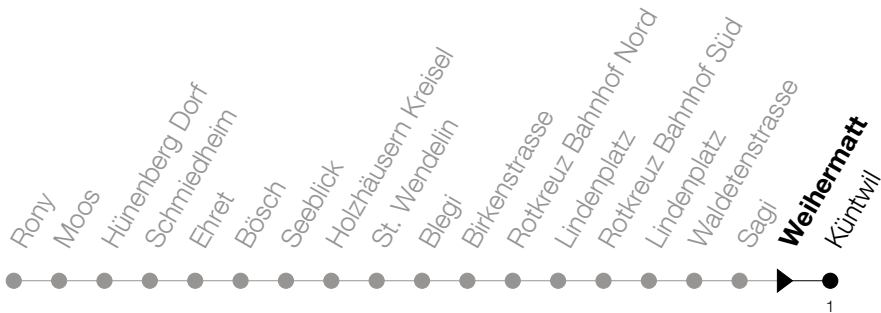

51**Hünenberg Rony - Rotkreuz Bhf - Küntwil**Abfahrtszeiten Haltestelle: **Weihermatt**

Gültig ab 09.12.2018

h	Montag - Freitag	Samstag	Sonntag
6	16 56	56	
7	16 56	56	
8	26 56	56	
9	26 56	56	
10	26 56	56	
11	26 56	56	
12	26 56	56	
13	26 56	56	
14	26 56	56	
15	26 56	56	
16	26 56	56	
17	16 56	56	
18	16 56	56	
19	16 56	56	
20	16		

Am 25.12./26.12./01.01./02.01./19.04./22.04./30.05./10.06./20.06./01.08./15.08./01.11. gilt der Sonntagsfahrplan