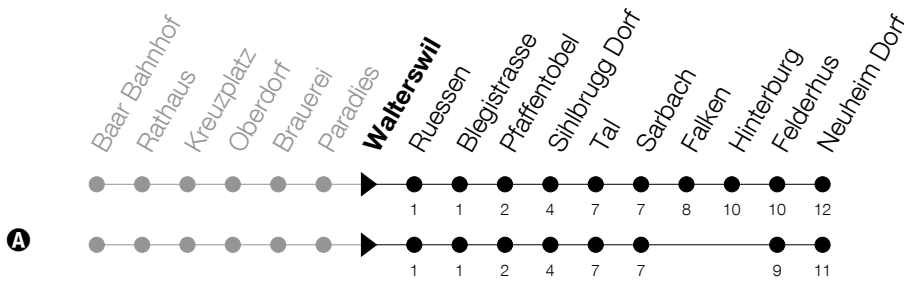

Abfahrtszeiten Haltestelle: **Walterswil**

Gültig ab 09.12.2018

h	Montag - Freitag	Samstag	Sonntag
5	21 ^A 38 ^A	21 ^A	
6	11 ^A 22 38 ^A	11 45 ^A	11 45 ^{A A}
7	11 ^A 22 38 ^A	11 45 ^A	11
8	11 22 _A 45 ^A	11 45 ^A	11
9	11 45 ^A	11 45 ^A	11
10	11 45 ^A	11 45 ^A	11
11	11 45 ^A	11 45 ^A	11
12	11 45 ^A	11 45 ^A	11
13	11 45 ^A	11 45 ^A	11
14	11 45 ^A	11 45 ^A	11
15	11 45 ^A	11 45 ^A	11
16	11 45 ^A	11 45 ^A	11 45 ^{A A}
17	20 ^A 45 ^A	11 45 ^A	11 45 ^{A A}
18	20 ^A 45 ^A	11 45 ^A	11 45 ^{A A}
19	11 45 ^A	11	11
20	11 45 ^A	11	11
21	11	11	11
22	11	11	11
23	11	11	11
0	10 ^A 51 ^{5 A}	10 ^A 51 ^A	10 ^A

⑤ : verkehrt nur am Freitag

Ⓐ : verkehrt nur am 20. Juni, 15. August und 1. November

Ⓐ : Verkehrt bis Sihlbrugg, Dorf

Am 25.12./26.12./01.01./02.01./19.04./22.04./30.05./10.06./20.06./01.08./15.08./01.11. gilt der Sonntagsfahrplan