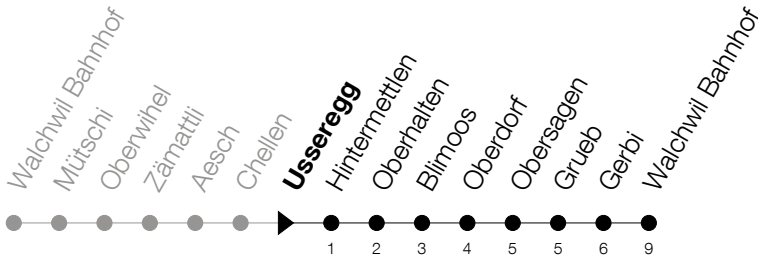

Abfahrtszeiten Haltestelle: **Usseregg**

Gültig ab 09.12.2018

h	Montag - Freitag	Samstag	Sonntag
6	04 26 47		
7	09 26		
8			
9			
10			
11			
12			
13			
14			
15			
16			
17	24		
18	04 24		
19	04		

Am 25.12./26.12./01.01./02.01./19.04./22.04./30.05./10.06./20.06./01.08./15.08./01.11. gilt der Sonntagsfahrplan