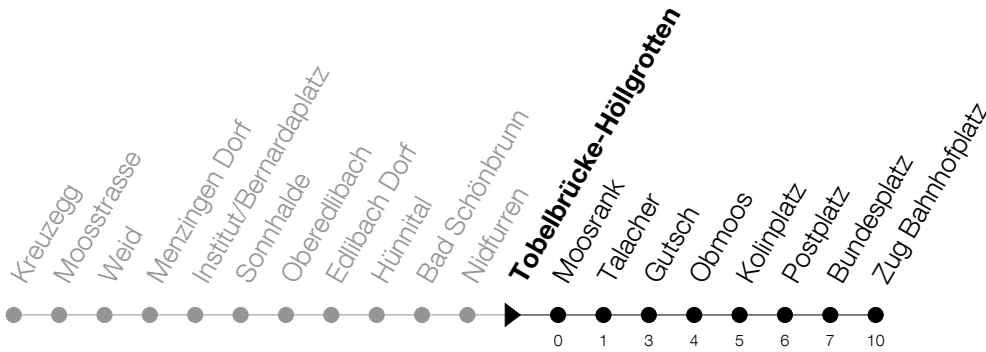

Abfahrtszeiten Haltestelle: **Tobelbrücke-Höllgrotten**

Gültig ab 09.12.2018

h	Montag - Freitag	Samstag	Sonntag
5	41	41	41 [Ⓐ]
6	11 30 41	11 41	11 41
7	00 11 30 41 48 [Ⓐ]	11 41	11 41
8	00 11 30 41	11 41	11 41
9	11 41	11 41	11 41
10	11 41	11 41	11 41
11	11 41	11 41	11 41
12	11 41	11 41	11 41
13	11 41	11 41	11 41
14	11 41	11 41	11 41
15	11 41	11 41	11 41
16	00 11 30 41	11 41	11 41
17	00 11 30 41	11 41	11 41
18	00 11 30 41	11 41	11 41
19	00 11 41	11 41	11 41
20	11 41	11 41	11 41
21	11 41	11 41	11 41
22	11 41	11 41	11 41
23	11 41	11 41	11 41
0	11 [Ⓟ]	11	

Ⓟ : verkehrt nur am Freitag

Ⓐ : verkehrt nur am 20. Juni, 15. August und 1. November

A : verkehrt nur an Schultagen

Am 25.12./26.12./01.01./02.01./19.04./22.04./30.05./10.06./20.06./01.08./15.08./01.11. gilt der Sonntagsfahrplan