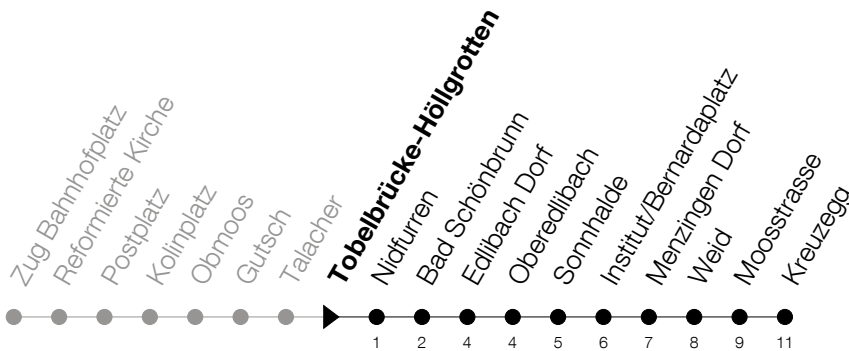

Abfahrtszeiten Haltestelle: **Tobelbrücke-Höllgrotten**

Gültig ab 09.12.2018

h	Montag - Freitag	Samstag	Sonntag
6	03 17 47	17 47	17 [Ⓐ] 47
7	03 17 20 [Ⓐ] 33 47	17 47	17 47
8	03 17 33 47	17 47	17 47
9	17 47	17 47	17 47
10	17 47	17 47	17 47
11	17 47	17 47	17 47
12	17 47	17 47	17 47
13	17 47	17 47	17 47
14	17 47	17 47	17 47
15	17 47	17 47	17 47
16	03 17 33 47	17 47	17 47
17	03 17 33 47	17 47	17 47
18	03 17 33 47	17 47	17 47
19	17 33 47	17 47	17 47
20	17 47	17 47	17 47
21	17 47	17 47	17 47
22	17 47	17 47	17 47
23	17 47	17 47	17 47
0	17 _B 47 [Ⓟ]	17 _B 47	17

Ⓟ : verkehrt nur am Freitag

Ⓐ : verkehrt nur am 20. Juni, 15. August und 1. November

A : verkehrt nur an Schultagen

B : Verkehrt Freitag- und Samstagnacht bei Bedarf ab Kreuzegg bis Finstersee

Am 25.12./26.12./01.01./02.01./19.04./22.04./30.05./10.06./20.06./01.08./15.08./01.11. gilt der Sonntagsfahrplan