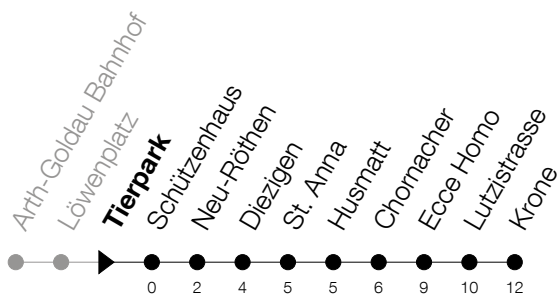

Abfahrtszeiten Haltestelle: **Tierpark**

Gültig ab 09.12.2018

h	Montag - Freitag	Samstag	Sonntag
7	14		
8			
9	14	14	14
10		14	14
11			
12	14	14	14
13			
14			
15			
16	14	14	14
17	14	14	14
18	14	14	14

Am 25.12./26.12./01.01./02.01./19.04./22.04./30.05./10.06./20.06./01.08./15.08./01.11. gilt der Sonntagsfahrplan