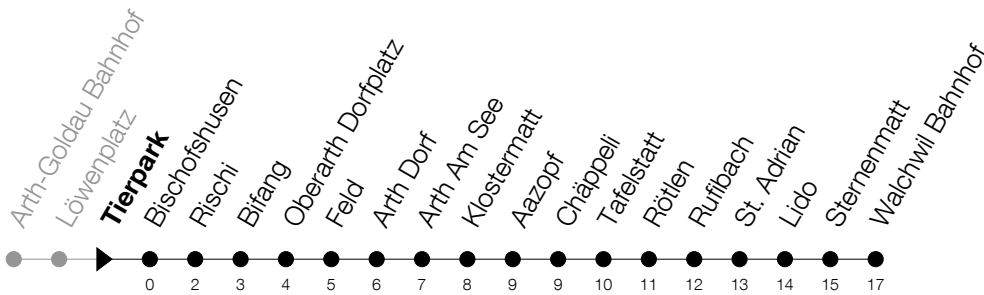

Abfahrtszeiten Haltestelle: **Tierpark**

Gültig ab 09.12.2018

h	Montag - Freitag	Samstag	Sonntag
5	39 _A	39 _A	
6	05 _A 35 _A	16 _B 39 _A	
7	05 _A 16 _B 37 _C 56 _B	16 _B 37 _C 56 _B	16 _B
8	16 _B 56 _B	16 _B 56 _B	16 _A
9	16 _B 56 _B	16 _B 56 _B	16 _A 56 _B
10	16 _B 56 _B	16 _B 56 _B	16 _B 56 _B
11	16 _A 56 _B	16 _A 56 _B	16 _A 56 _B
12	16 _A 56 _B	16 _A 56 _B	16 _A 56 _B
13	16 _A 56 _B	16 _A 56 _B	16 _A 56 _B
14	16 _A 56 _B	16 _A 56 _B	16 _A 56 _B
15	16 _B 56 _B	16 _B 56 _B	16 _B 56 _B
16	16 _A 56 _B	16 _A 56 _B	16 _A 56 _B
17	16 _A 56 _B	16 _A 56 _B	16 _A 56 _B
18	16 _A 56 _B	16 _B 56 _B	16 _B 56 _B
19	16 _A 51 _B	16 _B 51 _B	16 _B 51 _B
20	16 _B 51 _B	16 _B 51 _B	16 _B 51 _B
21	16 _B 51 _B	16 _B 51 _B	16 _B 51 _B
22	16 _B 56 _B	16 _B 56 _B	16 _B 56 _B
23	56 _B	56 _B	56 _B

A : Verkehrt ab Walchwil Bhf weiter als Linie 5 bis Zug Bhf**B** : Verkehrt bis Arth, Klostermatt**C** : Bahnhof Walchwil umsteigen auf Linie 5 Richtung Zug, Bahnhofplatz**Am 25.12./26.12./01.01./02.01./19.04./22.04./30.05./10.06./20.06./01.08./15.08./01.11. gilt der Sonntagsfahrplan**