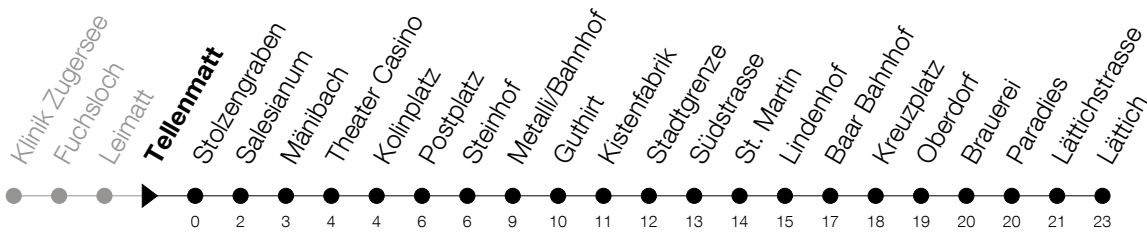

Abfahrtszeiten Haltestelle: **Tellenmatt**

Gültig ab 09.12.2018

h	Montag - Freitag	Samstag	Sonntag
6	10 40	10 40	
7	10 40	10 40	
8	10 40	10 40	
9	10 40	10 40	
10	10 40	10 40	
11	10 40	10 40	
12	10 40	10 40	
13	10 40	10 40	
14	10 40	10 40	
15	10 40	10 40	
16	10 40	10 40	
17	10 40	10 40	
18	10 40	10 40	
19	10 40 _A	10 40 _A	

A : Verkehrt bis Metalli/Bhf

Am 25.12./26.12./01.01./02.01./19.04./22.04./30.05./10.06./20.06./01.08./15.08./01.11. gilt der Sonntagsfahrplan