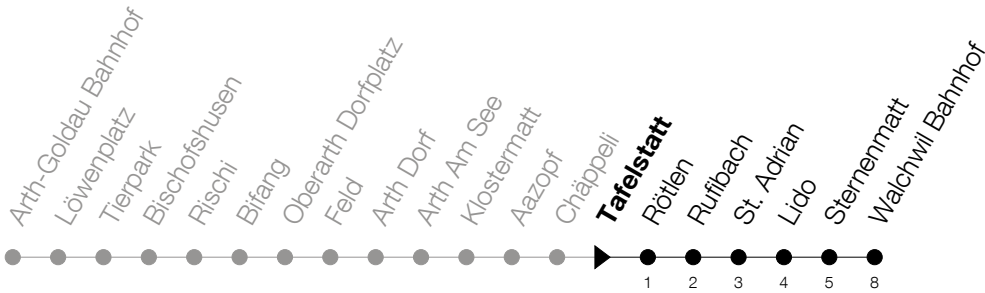

Abfahrtszeiten Haltestelle: **Tafelstatt**

Gültig ab 09.12.2018

h	Montag - Freitag	Samstag	Sonntag
5	49 <sub>A</sub>	49 <sub>A</sub>	
6	15 <sub>A</sub> 45 <sub>A</sub>	49 <sub>A</sub>	
7	15 <sub>A</sub> 47 <sub>B</sub>	47 <sub>B</sub>	
8			26 <sub>A</sub>
9			26 <sub>A</sub>
10			
11	26 <sub>A</sub>	26 <sub>A</sub>	26 <sub>A</sub>
12	26 <sub>A</sub>	26 <sub>A</sub>	26 <sub>A</sub>
13	26 <sub>A</sub>	26 <sub>A</sub>	26 <sub>A</sub>
14	26 <sub>A</sub>	26 <sub>A</sub>	26 <sub>A</sub>
15			
16	26 <sub>A</sub>	26 <sub>A</sub>	26 <sub>A</sub>
17	26 <sub>A</sub>	26 <sub>A</sub>	26 <sub>A</sub>
18	26 <sub>A</sub>		
19	26 <sub>A</sub>		

**A** : Verkehrt ab Walchwil Bhf weiter als Linie 5 bis Zug Bhf**B** : Bahnhof Walchwil umsteigen auf Linie 5 Richtung Zug, Bahnhofplatz**Am 25.12./26.12./01.01./02.01./19.04./22.04./30.05./10.06./20.06./01.08./15.08./01.11. gilt der Sonntagsfahrplan**