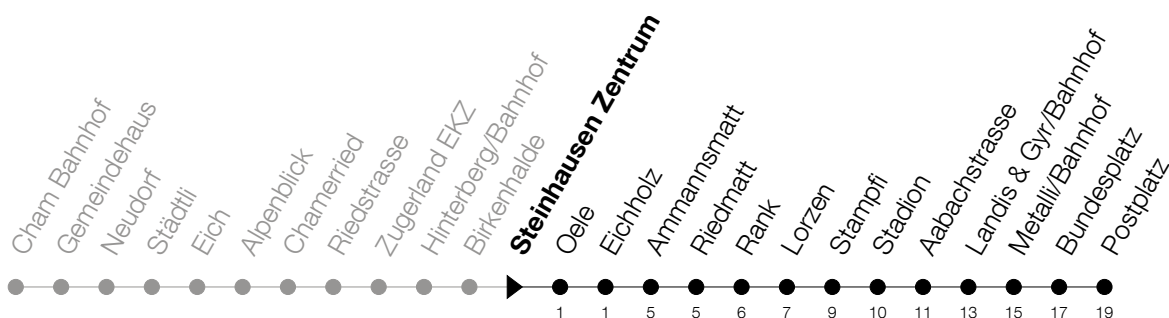

Abfahrtszeiten Haltestelle: **Steinhausen Zentrum**

Gültig ab 09.12.2018

h	Montag - Freitag	Samstag	Sonntag
5	31 46	31 46	34 ^A
6	01 16 31 46	01 16 31 46	04 34
7	01 16 31 46	01 16 31 46	04 34
8	01 16 31 46	01 16 31 46	04 36 51 _A
9	01 16 31 46	01 16 31 46	06 21 _A 36 51 _A
10	01 16 31 46	01 16 31 46	06 21 _A 36 51 _A
11	01 16 31 46	01 16 31 46	06 21 _A 36 51 _A
12	01 16 31 46	01 16 31 46	06 21 _A 36 51 _A
13	01 16 31 46	01 16 31 46	06 21 _A 36 51 _A
14	01 16 31 46	01 16 31 46	06 21 _A 36 51 _A
15	01 16 31 46	01 16 31 46	06 21 _A 36 51 _A
16	01 16 31 46	01 16 31 46	06 21 _A 36 51 _A
17	01 16 31 46	01 16 31 46	06 21 _A 36 51 _A
18	01 16 31 46	01 16 31 46	06 34
19	01 16 31 46	01 16 31 46	04 34
20	01 34	01 34	04 34
21	04 34	04 34	04 34
22	04 34	04 34	04 34
23	04 34	04 34	04 34
0	04 34	04 34	04

^A : verkehrt nur am 20. Juni, 15. August und 1. November**A** : Verkehrt ab Metall/Bhf weiter als Linie 11 bis Zug, Schöneegg

Am 25.12./26.12./01.01./02.01./19.04./22.04./30.05./10.06./20.06./01.08./15.08./01.11. gilt der Sonntagsfahrplan