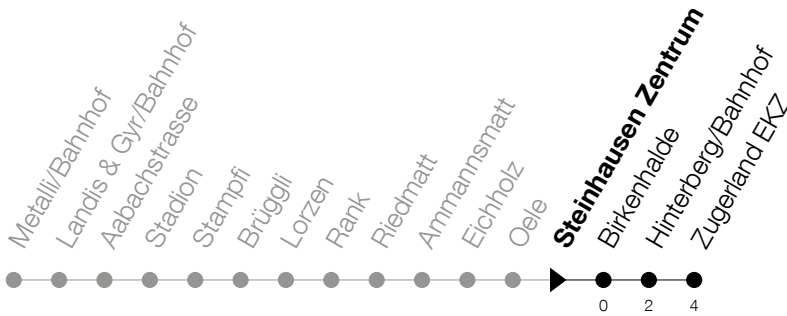

Abfahrtszeiten Haltestelle: **Steinhausen Zentrum**

Gültig ab 09.12.2018

h	Montag - Freitag	Samstag	Sonntag
6	48		
7	03 18 33 48		18 <sup>A</sup> 48 <sup>A</sup>
8	03 18 33 48		
9	03		
10			
11			
12			
13			
14			
15			
16	18 33 48		18 <sup>A</sup> 48 <sup>A</sup>
17	03 18 33 48		18 <sup>A</sup> 48 <sup>A</sup>
18	03 18 33 48		18 <sup>A</sup> 48 <sup>A</sup>
19	03		

<sup>A</sup>: verkehrt nur am 20. Juni, 15. August und 1. November

Am 25.12./26.12./01.01./02.01./19.04./22.04./30.05./10.06./20.06./01.08./15.08./01.11. gilt der Sonntagsfahrplan