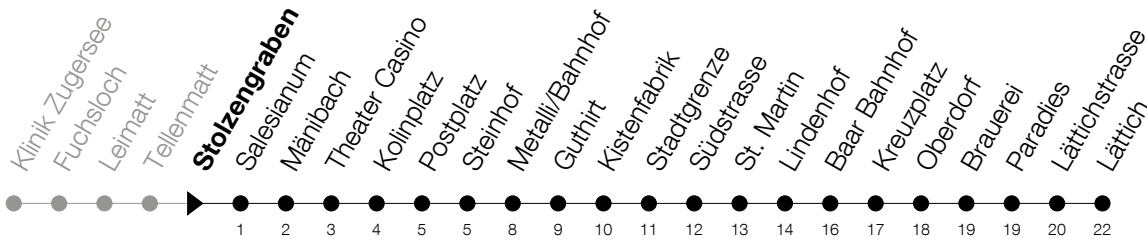

Abfahrtszeiten Haltestelle: **Stolzengraben**

Gültig ab 09.12.2018

h	Montag - Freitag	Samstag	Sonntag
6	11 41	11 41	
7	11 41	11 41	
8	11 41	11 41	
9	11 41	11 41	
10	11 41	11 41	
11	11 41	11 41	
12	11 41	11 41	
13	11 41	11 41	
14	11 41	11 41	
15	11 41	11 41	
16	11 41	11 41	
17	11 41	11 41	
18	11 41	11 41	
19	11 41 _A	11 41 _A	

A : Verkehrt bis Metall/Bhf

Am 25.12./26.12./01.01./02.01./19.04./22.04./30.05./10.06./20.06./01.08./15.08./01.11. gilt der Sonntagsfahrplan