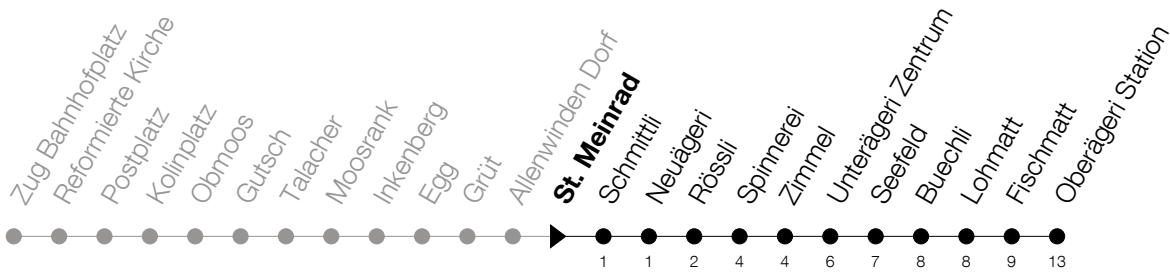

Abfahrtszeiten Haltestelle: **St. Meinrad**

Gültig ab 09.12.2018

h	Montag - Freitag	Samstag	Sonntag
6	09 24 39 56	24 54	24 <sup>Ⓐ</sup> 54
7	09 26 39 56	24 56	24 54
8	26 56	26 56	24 56
9	26 56	26 56	26 56
10	26 56	26 56	26 56
11	26 41 56	26 56	26 56
12	11 26 41 56	26 56	26 56
13	11 26 56	26 56	26 56
14	26 56	26 56	26 56
15	26 56	26 56	26 56
16	26 41 56	26 56	26 56
17	11 26 41 56	26 56	26 56
18	11 26 41 56	26 56	26 56
19	11 26 41 56	26 56	26 56
20	24 54	24 54	24 54
21	24 54	24 54	24 54
22	24 54	24 54	24 54
23	24 54	24 54	24 54
0	24 <sub>A</sub> 54 <sup>Ⓟ</sup>	24 <sub>A</sub> 54	24

Ⓟ : verkehrt nur am Freitag

Ⓐ : verkehrt nur am 20. Juni, 15. August und 1. November

A : Verkehrt Freitag- und Samstagnacht bei Bedarf bis Sattel

Am 25.12./26.12./01.01./02.01./19.04./22.04./30.05./10.06./20.06./01.08./15.08./01.11. gilt der Sonntagsfahrplan