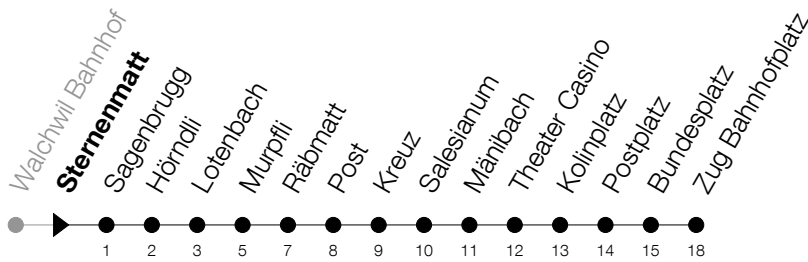

Abfahrtszeiten Haltestelle: **Sternenmatt**

Gültig ab 09.12.2018

h	Montag - Freitag	Samstag	Sonntag
6	02 25 55	02	
7	25	02	02
8	02 32	02 32	02 36
9	02 32	02 32	02 36
10	02 32	02 32	02 32
11	02 36	02 36	02 36
12	02 36	02 36	02 36
13	02 36	02 36	02 36
14	02 36	02 36	02 36
15	02 32	02 32	02 32
16	02 36	02 36	02 36
17	02 36	02 36	02 36
18	02 36	02	02
19	02 36	02	02
20	02	02	02
21	02	02	02
22	02	02	02
23	02	02	02
0	02	02	02
1	02 ^⑤	02	

⑤ : verkehrt nur am Freitag

Am 25.12./26.12./01.01./02.01./19.04./22.04./30.05./10.06./20.06./01.08./15.08./01.11. gilt der Sonntagsfahrplan