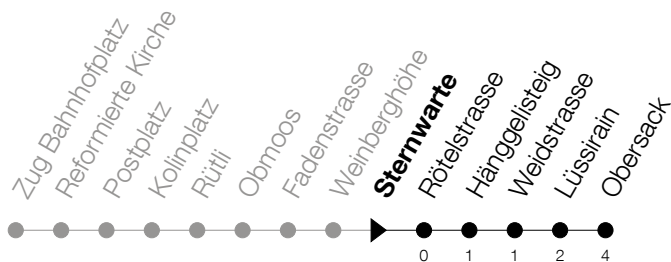

Abfahrtszeiten Haltestelle: **Sternwarte**

Gültig ab 09.12.2018

h	Montag - Freitag	Samstag	Sonntag
6	17 32 47	17 32 47	47 [Ⓐ]
7	02 17 32 47	02 17 32 47	17 47
8	02 17 32 47	02 17 32 47	17 47
9	02 17 32 47	02 17 32 47	17 47
10	02 17 32 47	02 17 32 47	17 47
11	02 17 32 47	02 17 32 47	17 47
12	02 17 32 47	02 17 32 47	17 47
13	02 17 32 47	02 17 32 47	17 47
14	02 17 32 47	02 17 32 47	17 47
15	02 17 32 47	02 17 32 47	17 47
16	02 17 32 47	02 17 32 47	17 47
17	02 17 32 47	02 17 32 47	17 47
18	02 17 32 47	11 41	11 41
19	02 17 32 47	11 41	11 41
20	11 41	11 41	11 41
21	11 41	11 41	11 41
22	11 41	11 41	11 41
23	11 41	11 41	11 41
0	11 43 [Ⓟ]	11 43	

Ⓟ : verkehrt nur am Freitag

Ⓐ : verkehrt nur am 20. Juni, 15. August und 1. November

Am 25.12./26.12./01.01./02.01./19.04./22.04./30.05./10.06./20.06./01.08./15.08./01.11. gilt der Sonntagsfahrplan