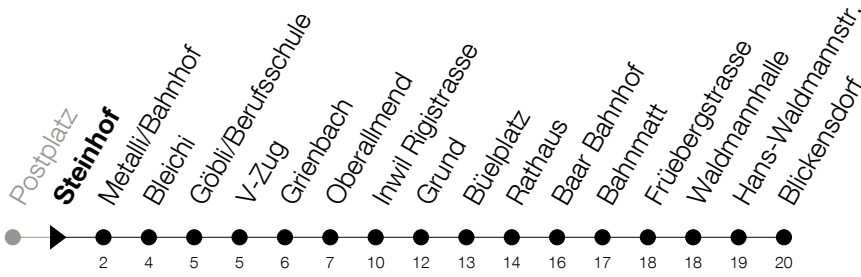

Abfahrtszeiten Haltestelle: **Steinhof**

Gültig ab 09.12.2018

h	Montag - Freitag	Samstag	Sonntag
5	55	55	56 [Ⓐ] _C
6	19 34 49	19 34 49	26 _C 56 _C
7	04 19 34 49	04 19 34 49	26 _D 56 _C
8	04 19 34 49	04 19 34 49	26 _D 56 _C
9	04 19 34 49	04 19 34 49	26 _D 56 _C
10	04 19 34 49	04 19 34 49	26 _D 56 _C
11	04 19 34 49	04 19 34 49	26 _D 56 _C
12	04 19 34 49	04 19 34 49	26 _D 56 _C
13	04 19 34 49	04 19 34 49	26 _D 56 _C
14	04 19 34 49	04 19 34 49	26 _D 56 _C
15	04 19 34 49	04 19 34 49	26 _D 56 _C
16	04 19 34 49	04 19 34 49	26 _D 56 _C
17	04 19 34 49	04 19 34 49	26 _D 56 _C
18	04 19 34 49	04 19 34 49	26 _C 56 _C
19	04 19 _A 34	04 19 _A 34	26 _C 56 _C
20	04 22 _B 52 _B	04 22 _B 52 _B	26 _C 56 _C
21	22 52 _A	22 52 _A	26 _C 56 _C
22	22 _A 52 _A	22 _A 52 _A	26 _C 56 _C
23	22 _A 52 _A	22 _A 52 _A	26 _C 56 _C
0	22 [Ⓢ] _A	22 _A	

Ⓢ : verkehrt nur am Freitag

Ⓐ : verkehrt nur am 20. Juni, 15. August und 1. November

A : Verkehrt bis Baar Bahnhof

B : Verkehrt bis Metalli/Bhf

C : Verkehrt bis Inwil Rigistrasse

D : Verkehrt bis Inwil Rigistrasse; Umsteigen in Inwil auf Linie 14 Richtung Baar, Bahnhof

Am 25.12./26.12./01.01./02.01./19.04./22.04./30.05./10.06./20.06./01.08./15.08./01.11. gilt der Sonntagsfahrplan**Bitte beachten Sie die längere Wartezeit bei der Haltestelle Metalli/Bahnhof****Montag - Samstag ab 20:30 Uhr und Sonntag ganzer Tag**