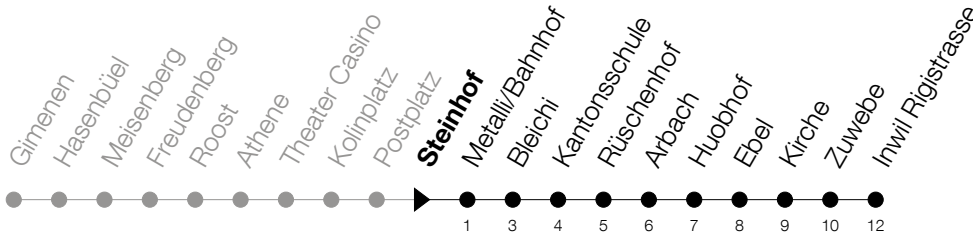

Abfahrtszeiten Haltestelle: **Steinhof**

Gültig ab 09.12.2018

h	Montag - Freitag	Samstag	Sonntag
6	42	42	
7	12 42	12 42	
8	12 42	12 42	
9	12 42	12 42	
10	12 42	12 42	
11	12 42	12 42	
12	12 42	12 42	
13	12 42	12 42	
14	12 42	12 42	
15	12 42	12 42	
16	12 42	12 42	
17	12 42	12 42	
18	12 42	12 42	
19	12 42	12 42	
20	12 42 <sub>A</sub>	12 <sub>A</sub>	

**A** : Verkehrt bis Metalli/Bhf**Am 25.12./26.12./01.01./02.01./19.04./22.04./30.05./10.06./20.06./01.08./15.08./01.11. gilt der Sonntagsfahrplan**