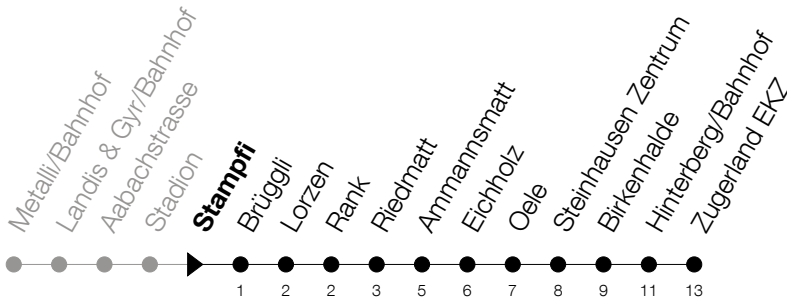

Abfahrtszeiten Haltestelle: **Stampfi**

Gültig ab 09.12.2018

h	Montag - Freitag	Samstag	Sonntag
6	38 53		
7	08 23 38 53		08 <sup>A</sup> 38 <sup>A</sup>
8	08 23 38 53		
9			
10			
11			
12			
13			
14			
15			
16	08 23 38 53		08 <sup>A</sup> 38 <sup>A</sup>
17	08 23 38 53		08 <sup>A</sup> 38 <sup>A</sup>
18	08 23 38 53		08 <sup>A</sup> 38 <sup>A</sup>

<sup>A</sup>: verkehrt nur am 20. Juni, 15. August und 1. November

Am 25.12./26.12./01.01./02.01./19.04./22.04./30.05./10.06./20.06./01.08./15.08./01.11. gilt der Sonntagsfahrplan