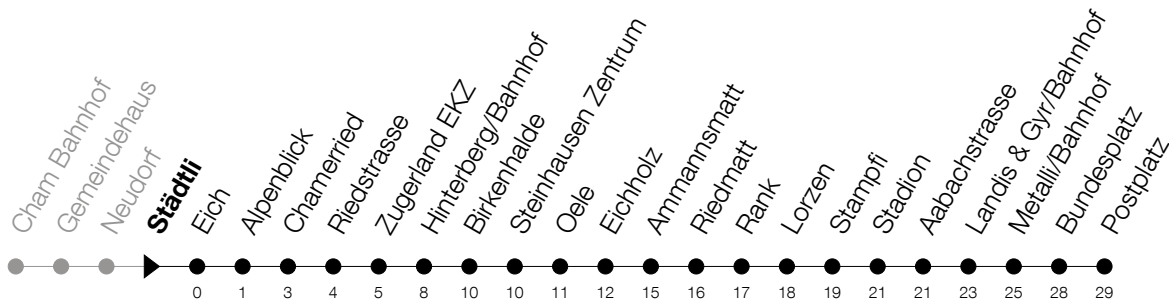

Abfahrtszeiten Haltestelle: **Städtli**

Gültig ab 09.12.2018

h	Montag - Freitag	Samstag	Sonntag
5	22 37 52	22 37 52	27 ^A 57
6	07 22 37 52	07 22 37 52	27 57
7	07 22 37 52	07 22 37 52	27 57
8	07 22 37 52	07 22 37 52	29 59
9	07 22 37 52	07 22 37 52	29 59
10	07 22 37 52	07 22 37 52	29 59
11	07 22 37 52	07 22 37 52	29 59
12	07 22 37 52	07 22 37 52	29 59
13	07 22 37 52	07 22 37 52	29 59
14	07 22 37 52	07 22 37 52	29 59
15	07 22 37 52	07 22 37 52	29 59
16	07 22 37 52	07 22 37 52	29 59
17	07 22 37 52	07 22 37 52	29 59
18	07 22 37 52	07 22 37 52	27 57
19	07 22 37 52	07 22 37 52	27 57
20	27 57	27 57	27 57
21	27 57	27 57	27 57
22	27 57	27 57	27 57
23	27 57	27 57	27 57
0	27	27	

^A : verkehrt nur am 20. Juni, 15. August und 1. November

Am 25.12./26.12./01.01./02.01./19.04./22.04./30.05./10.06./20.06./01.08./15.08./01.11. gilt der Sonntagsfahrplan