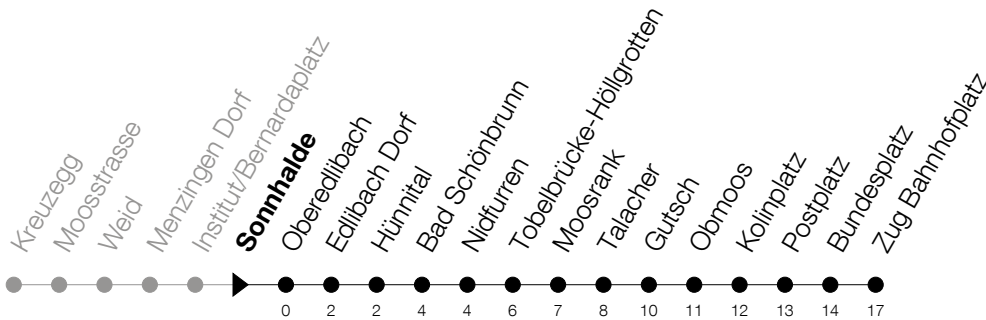

Abfahrtszeiten Haltestelle: **Sonnhalde**

Gültig ab 09.12.2018

h	Montag - Freitag	Samstag	Sonntag
5	35	35	35 [Ⓐ]
6	05 24 35 54	05 35	05 35
7	05 24 35 42 [Ⓐ] 54	05 35	05 35
8	05 24 35	05 35	05 35
9	05 35	05 35	05 35
10	05 35	05 35	05 35
11	05 35	05 35	05 35
12	05 35	05 35	05 35
13	05 35	05 35	05 35
14	05 35	05 35	05 35
15	05 35 54	05 35	05 35
16	05 24 35 54	05 35	05 35
17	05 24 35 54	05 35	05 35
18	05 24 35 54	05 35	05 35
19	05 35	05 35	05 35
20	05 35	05 35	05 35
21	05 35	05 35	05 35
22	05 35	05 35	05 35
23	05 35	05 35	05 35
0	05 [Ⓢ]	05	

Ⓢ : verkehrt nur am Freitag

Ⓐ : verkehrt nur an Schultagen

Ⓐ : verkehrt nur am 20. Juni, 15. August und 1. November

Am 25.12./26.12./01.01./02.01./19.04./22.04./30.05./10.06./20.06./01.08./15.08./01.11. gilt der Sonntagsfahrplan