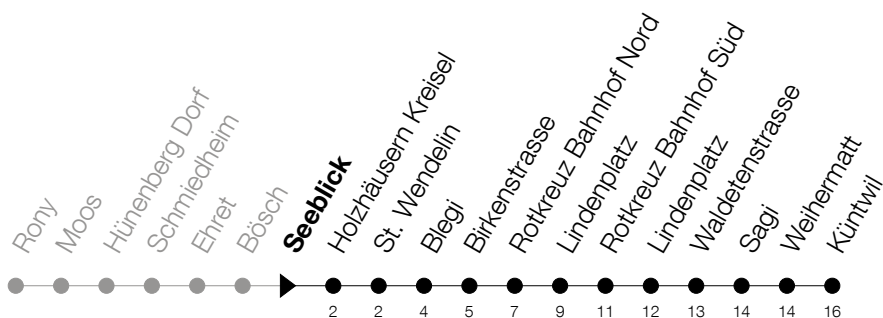

51

Hünenberg Rony - Rotkreuz Bhf - Küntwil

Abfahrtszeiten Haltestelle: **Seeblick**

Gültig ab 09.12.2018

h	Montag - Freitag	Samstag	Sonntag
6	05 _A 35 _A	35	
7	05 _A 35 _A	35	
8	05 35	35	
9	05 35	35	
10	05 35	35	
11	05 35	35	
12	05 35	35	
13	05 35	35	
14	05 35	35	
15	05 35	35	
16	05 28 _A 35 58 _A	35	
17	05 _A 28 _A 35 _A	35	
18	05 _A 35 _A	35	
19	05 _A 35 _A	35	
20	05 _A 35 _A	35 _A	

A : Verkehrt bis Rotkreuz, Bahnhof Nord**Am 25.12./26.12./01.01./02.01./19.04./22.04./30.05./10.06./20.06./01.08./15.08./01.11. gilt der Sonntagsfahrplan**