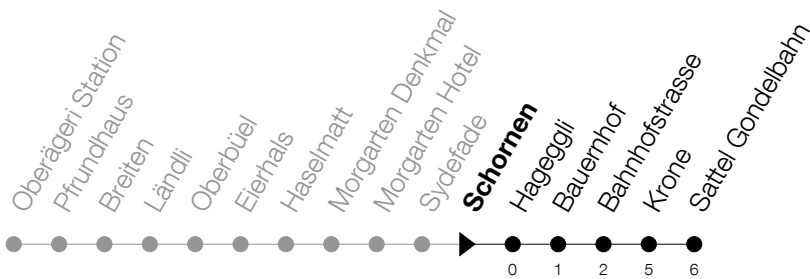

Abfahrtszeiten Haltestelle: **Schornten**

Gültig ab 09.12.2018

h	Montag - Freitag	Samstag	Sonntag
5	47		
6	29		
7	20	20	
8	01	20	20
9	20	20	20
10	20	20	20
11	20 57	20	20
12		20	20
13	20	20	20
14	20	20	20
15	20	20	20
16	20	20	20
17	20	20	20
18	20	20	
19	20		

Am 25.12./26.12./01.01./02.01./19.04./22.04./30.05./10.06./20.06./01.08./15.08./01.11. gilt der Sonntagsfahrplan