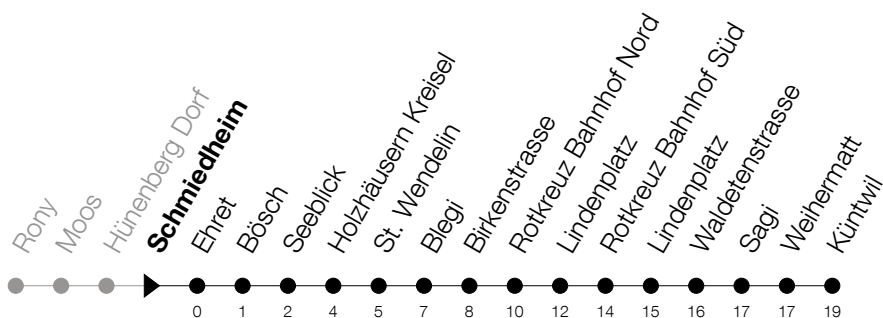

# Hünenberg Rony - Rotkreuz Bhf - Küntwil

Abfahrtszeiten Haltestelle: **Schmiedheim**

Gültig ab 09.12.2018

| h  | Montag - Freitag                | Samstag         | Sonntag |
|----|---------------------------------|-----------------|---------|
| 6  | 02 <sub>A</sub> 32 <sub>A</sub> | 32              |         |
| 7  | 02 <sub>A</sub> 32 <sub>A</sub> | 32              |         |
| 8  | 02 32                           | 32              |         |
| 9  | 02 32                           | 32              |         |
| 10 | 02 32                           | 32              |         |
| 11 | 02 32                           | 32              |         |
| 12 | 02 32                           | 32              |         |
| 13 | 02 32                           | 32              |         |
| 14 | 02 32                           | 32              |         |
| 15 | 02 32                           | 32              |         |
| 16 | 02 32                           | 32              |         |
| 17 | 02 <sub>A</sub> 32 <sub>A</sub> | 32              |         |
| 18 | 02 <sub>A</sub> 32 <sub>A</sub> | 32              |         |
| 19 | 02 <sub>A</sub> 32 <sub>A</sub> | 32              |         |
| 20 | 02 <sub>A</sub> 32 <sub>A</sub> | 32 <sub>A</sub> |         |

**A** : Verkehrt bis Rotkreuz, Bahnhof Nord**Am 25.12./26.12./01.01./02.01./19.04./22.04./30.05./10.06./20.06./01.08./15.08./01.11. gilt der Sonntagsfahrplan**