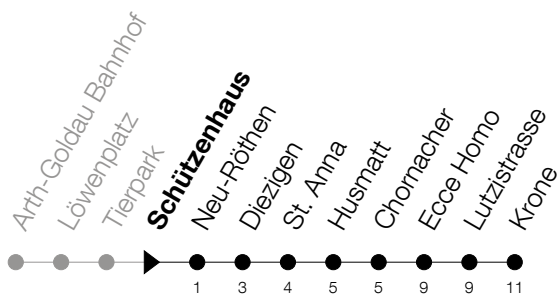

Abfahrtszeiten Haltestelle: **Schützenhaus**

Gültig ab 09.12.2018

h	Montag - Freitag	Samstag	Sonntag
7	15		
8			
9	15	15	15
10		15	15
11			
12	15	15	15
13			
14			
15			
16	15	15	15
17	15	15	15
18	15	15	15

Am 25.12./26.12./01.01./02.01./19.04./22.04./30.05./10.06./20.06./01.08./15.08./01.11. gilt der Sonntagsfahrplan