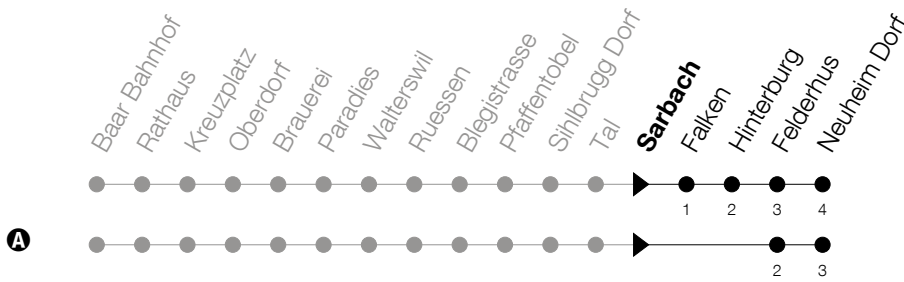

Abfahrtszeiten Haltestelle: **Sarbach**

Gültig ab 09.12.2018

h	Montag - Freitag	Samstag	Sonntag
5	28 ^A 46 ^A	28 ^A	
6	19 ^A 30 46 ^A	19 53 ^A	19 53 ^{A A}
7	19 ^A 30 46 ^A	19 53 ^A	19
8	19 53 ^A	19 53 ^A	19
9	19 53 ^A	19 53 ^A	19
10	19 53 ^A	19 53 ^A	19
11	19 53 ^A	19 53 ^A	19
12	19 53 ^A	19 53 ^A	19
13	19 53 ^A	19 53 ^A	19
14	19 53 ^A	19 53 ^A	19
15	19 53 ^A	19 53 ^A	19
16	19 53 ^A	19 53 ^A	19 53 ^{A A}
17	28 ^A 53 ^A	19 53 ^A	19 53 ^{A A}
18	28 ^A 53 ^A	19 53 ^A	19 53 ^{A A}
19	19 53 ^A	19	19
20	19 53 ^A	19	19
21	19	19	19
22	19	19	19
23	19	19	19
0	17 ^A 58 ^{S A}	17 ^A 58 ^A	17 ^A

⑤ : verkehrt nur am Freitag

Ⓐ : verkehrt nur am 20. Juni, 15. August und 1. November

Am 25.12./26.12./01.01./02.01./19.04./22.04./30.05./10.06./20.06./01.08./15.08./01.11. gilt der Sonntagsfahrplan