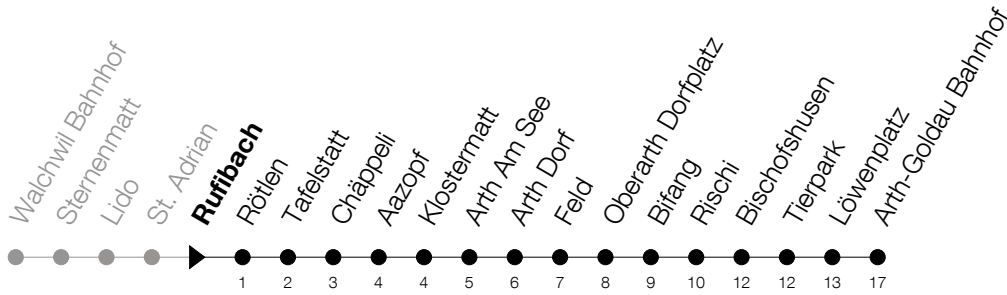

Abfahrtszeiten Haltestelle: **Rufibach**

Gültig ab 09.12.2018

h	Montag - Freitag	Samstag	Sonntag
5	59	59	
6	29 59	59	
7	25 59	59	
8			25
9			25
10			
11	25	25	25
12	25	25	25
13	25	25	25
14	25	25	25
15			
16	25	25	25
17	25	25	25
18	25		
19	25		

Am 25.12./26.12./01.01./02.01./19.04./22.04./30.05./10.06./20.06./01.08./15.08./01.11. gilt der Sonntagsfahrplan