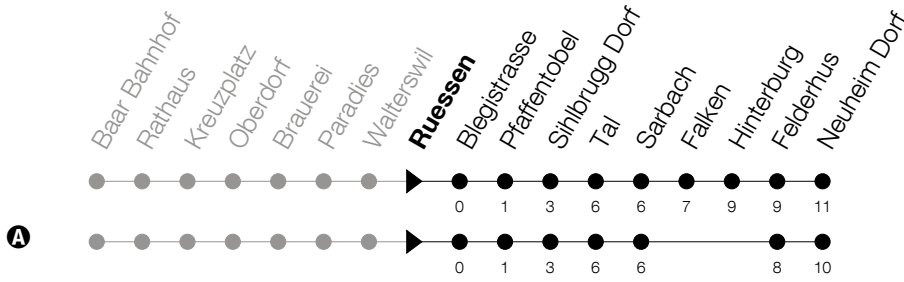

Abfahrtszeiten Haltestelle: **Ruessen**

Gültig ab 09.12.2018

h	Montag - Freitag	Samstag	Sonntag
5	22 <sup>A</sup> 39 <sup>A</sup>	22 <sup>A</sup>	
6	12 <sup>A</sup> 23 39 <sup>A</sup>	12 46 <sup>A</sup>	12 46 <sup>A A</sup>
7	12 <sup>A</sup> 23 39 <sup>A</sup>	12 46 <sup>A</sup>	12
8	12 23 <sub>A</sub> 46 <sup>A</sup>	12 46 <sup>A</sup>	12
9	12 46 <sup>A</sup>	12 46 <sup>A</sup>	12
10	12 46 <sup>A</sup>	12 46 <sup>A</sup>	12
11	12 46 <sup>A</sup>	12 46 <sup>A</sup>	12
12	12 46 <sup>A</sup>	12 46 <sup>A</sup>	12
13	12 46 <sup>A</sup>	12 46 <sup>A</sup>	12
14	12 46 <sup>A</sup>	12 46 <sup>A</sup>	12
15	12 46 <sup>A</sup>	12 46 <sup>A</sup>	12
16	12 46 <sup>A</sup>	12 46 <sup>A</sup>	12 46 <sup>A A</sup>
17	21 <sup>A</sup> 46 <sup>A</sup>	12 46 <sup>A</sup>	12 46 <sup>A A</sup>
18	21 <sup>A</sup> 46 <sup>A</sup>	12 46 <sup>A</sup>	12 46 <sup>A A</sup>
19	12 46 <sup>A</sup>	12	12
20	12 46 <sup>A</sup>	12	12
21	12	12	12
22	12	12	12
23	12	12	12
0	11 <sup>A</sup> 52 <sup>5 A</sup>	11 <sup>A</sup> 52 <sup>A</sup>	11 <sup>A</sup>

⑤ : verkehrt nur am Freitag

Ⓐ : verkehrt nur am 20. Juni, 15. August und 1. November

Ⓐ : Verkehrt bis Sihlbrugg, Dorf

Am 25.12./26.12./01.01./02.01./19.04./22.04./30.05./10.06./20.06./01.08./15.08./01.11. gilt der Sonntagsfahrplan