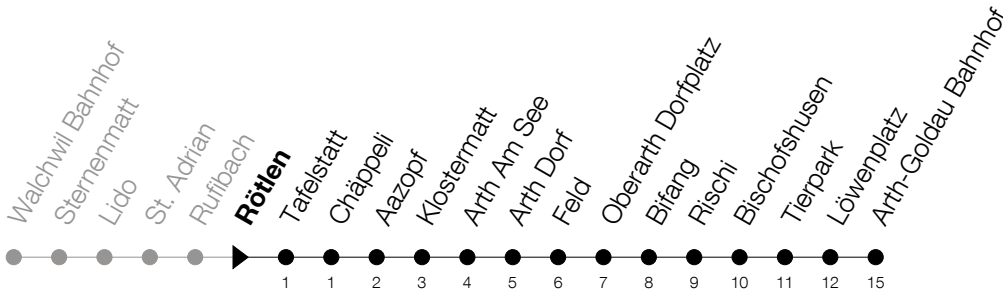

Abfahrtszeiten Haltestelle: **Rötlen**

Gültig ab 09.12.2018

h	Montag - Freitag	Samstag	Sonntag
6	01 31	01	
7	01 27	01	
8	01	01	27
9			27
10			
11	27	27	27
12	27	27	27
13	27	27	27
14	27	27	27
15			
16	27	27	27
17	27	27	27
18	27		
19	27		

Am 25.12./26.12./01.01./02.01./19.04./22.04./30.05./10.06./20.06./01.08./15.08./01.11. gilt der Sonntagsfahrplan