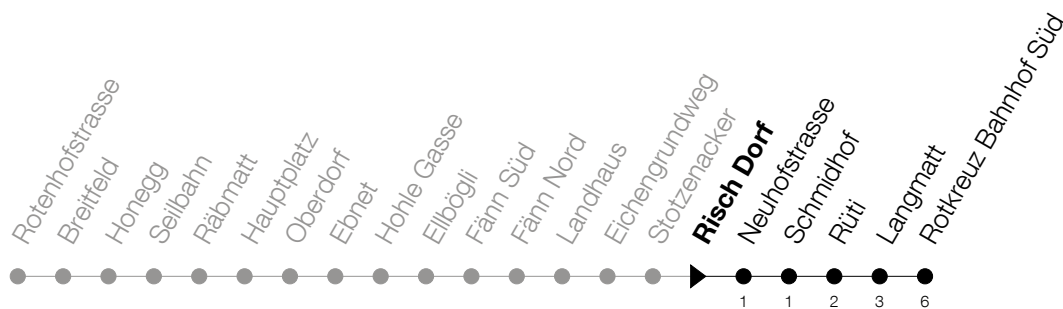

Abfahrtszeiten Haltestelle: **Risch Dorf**

Gültig ab 09.12.2018

h	Montag - Freitag	Samstag	Sonntag
5	37 56		
6	35 56	37	37 [Ⓐ] 57 [Ⓐ]
7	35 56	37 57	37 57 [Ⓐ]
8	10 35 56	37 57	37 57
9	37 57	37 57	37 57
10	37 57	37 57	37 57
11	37 57	37 57	37 57
12	37 57	37 57	37 57
13	37 57	37 57	37 57
14	37 57	37 57	37 57
15	37 57	37 57	37 57
16	37 57	37 57	37 57
17	37 57	37 57	37 57
18	37 57	37 57	37 57
19	37 57	37	37
20	37 57	37	37
21	37 57	37 57	37 57
22	39	39	39
23	39	39	39
0	59	59	59

Ⓐ : verkehrt nur am 20. Juni, 15. August und 1. November

Am 25.12./26.12./01.01./02.01./19.04./22.04./30.05./10.06./20.06./01.08./15.08./01.11. gilt der Sonntagsfahrplan