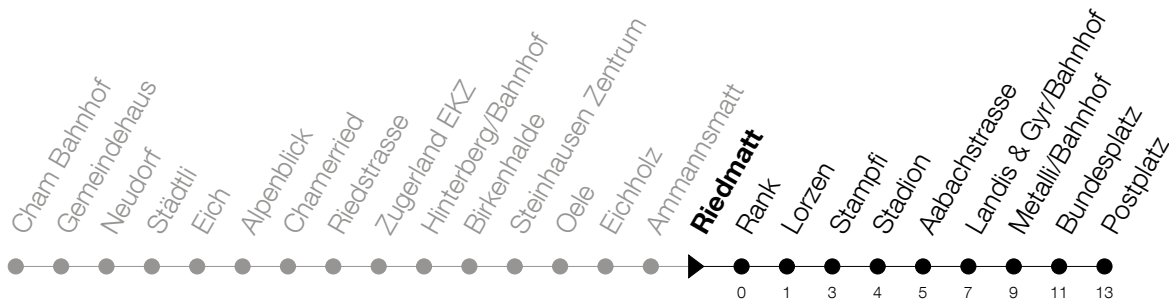

Abfahrtszeiten Haltestelle: **Riedmatt**

Gültig ab 09.12.2018

h	Montag - Freitag	Samstag	Sonntag
5	37 52	37 52	39 <sup>A</sup>
6	07 22 37 52	07 22 37 52	09 39
7	07 22 37 52	07 22 37 52	09 39
8	07 22 37 52	07 22 37 52	09 41 56 <sub>A</sub>
9	07 22 37 52	07 22 37 52	11 26 <sub>A</sub> 41 56 <sub>A</sub>
10	07 22 37 52	07 22 37 52	11 26 <sub>A</sub> 41 56 <sub>A</sub>
11	07 22 37 52	07 22 37 52	11 26 <sub>A</sub> 41 56 <sub>A</sub>
12	07 22 37 52	07 22 37 52	11 26 <sub>A</sub> 41 56 <sub>A</sub>
13	07 22 37 52	07 22 37 52	11 26 <sub>A</sub> 41 56 <sub>A</sub>
14	07 22 37 52	07 22 37 52	11 26 <sub>A</sub> 41 56 <sub>A</sub>
15	07 22 37 52	07 22 37 52	11 26 <sub>A</sub> 41 56 <sub>A</sub>
16	07 22 37 52	07 22 37 52	11 26 <sub>A</sub> 41 56 <sub>A</sub>
17	07 22 37 52	07 22 37 52	11 26 <sub>A</sub> 41 56 <sub>A</sub>
18	07 22 37 52	07 22 37 52	11 39
19	07 22 37 52	07 22 37 52	09 39
20	07 39	07 39	09 39
21	09 39	09 39	09 39
22	09 39	09 39	09 39
23	09 39	09 39	09 39
0	09 39	09 39	09

<sup>A</sup> : verkehrt nur am 20. Juni, 15. August und 1. November**A** : Verkehrt ab Metalli/Bhf weiter als Linie 11 bis Zug, Schönegg**Am 25.12./26.12./01.01./02.01./19.04./22.04./30.05./10.06./20.06./01.08./15.08./01.11. gilt der Sonntagsfahrplan**