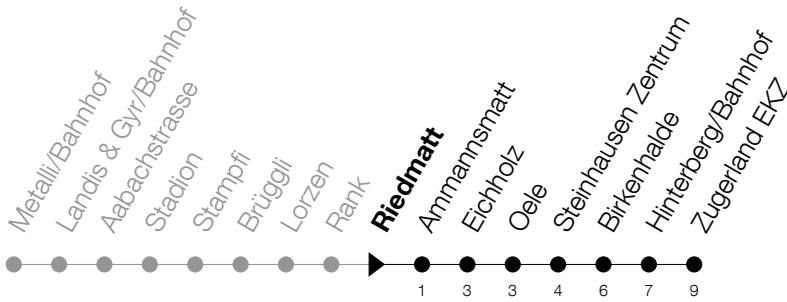

Abfahrtszeiten Haltestelle: **Riedmatt**

Gültig ab 09.12.2018

h	Montag - Freitag	Samstag	Sonntag
6	42 57		
7	12 27 42 57		12 [Ⓐ] 42 [Ⓐ]
8	12 27 42 57		
9			
10			
11			
12			
13			
14			
15			
16	12 27 42 57		12 [Ⓐ] 42 [Ⓐ]
17	12 27 42 57		12 [Ⓐ] 42 [Ⓐ]
18	12 27 42 57		12 [Ⓐ] 42 [Ⓐ]

Ⓐ : verkehrt nur am 20. Juni, 15. August und 1. November

Am 25.12./26.12./01.01./02.01./19.04./22.04./30.05./10.06./20.06./01.08./15.08./01.11. gilt der Sonntagsfahrplan