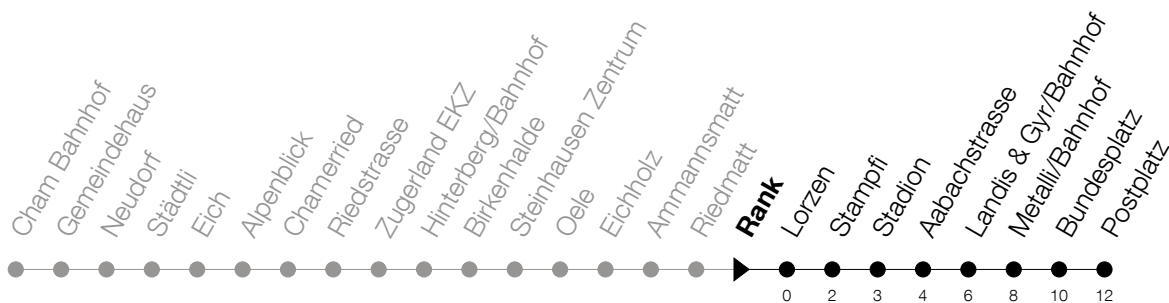

Abfahrtszeiten Haltestelle: Rank

Gültig ab 09.12.2018

h	Montag - Freitag	Samstag	Sonntag
5	38 53	38 53	40 ^A
6	08 23 38 53	08 23 38 53	10 40
7	08 23 38 53	08 23 38 53	10 40
8	08 23 38 53	08 23 38 53	10 42 57 _A
9	08 23 38 53	08 23 38 53	12 27 _A 42 57 _A
10	08 23 38 53	08 23 38 53	12 27 _A 42 57 _A
11	08 23 38 53	08 23 38 53	12 27 _A 42 57 _A
12	08 23 38 53	08 23 38 53	12 27 _A 42 57 _A
13	08 23 38 53	08 23 38 53	12 27 _A 42 57 _A
14	08 23 38 53	08 23 38 53	12 27 _A 42 57 _A
15	08 23 38 53	08 23 38 53	12 27 _A 42 57 _A
16	08 23 38 53	08 23 38 53	12 27 _A 42 57 _A
17	08 23 38 53	08 23 38 53	12 27 _A 42 57 _A
18	08 23 38 53	08 23 38 53	12 40
19	08 23 38 53	08 23 38 53	10 40
20	08 40	08 40	10 40
21	10 40	10 40	10 40
22	10 40	10 40	10 40
23	10 40	10 40	10 40
0	10 40	10 40	10

^A : verkehrt nur am 20. Juni, 15. August und 1. November**A** : Verkehrt ab Metall/Bhf weiter als Linie 11 bis Zug, Schönegg

Am 25.12./26.12./01.01./02.01./19.04./22.04./30.05./10.06./20.06./01.08./15.08./01.11. gilt der Sonntagsfahrplan