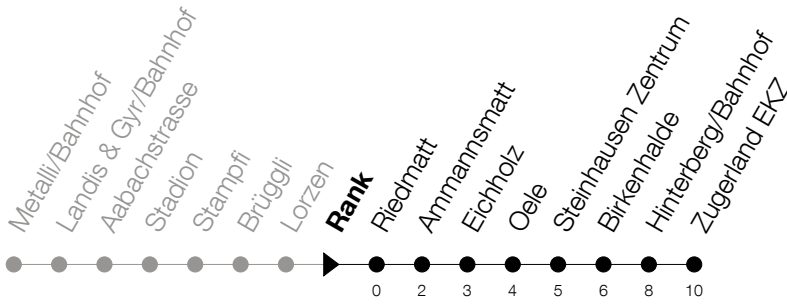

Abfahrtszeiten Haltestelle: **Rank**

Gültig ab 09.12.2018

h	Montag - Freitag	Samstag	Sonntag
6	41 56		
7	11 26 41 56		11 [Ⓐ] 41 [Ⓐ]
8	11 26 41 56		
9			
10			
11			
12			
13			
14			
15			
16	11 26 41 56		11 [Ⓐ] 41 [Ⓐ]
17	11 26 41 56		11 [Ⓐ] 41 [Ⓐ]
18	11 26 41 56		11 [Ⓐ] 41 [Ⓐ]

Ⓐ : verkehrt nur am 20. Juni, 15. August und 1. November

Am 25.12./26.12./01.01./02.01./19.04./22.04./30.05./10.06./20.06./01.08./15.08./01.11. gilt der Sonntagsfahrplan