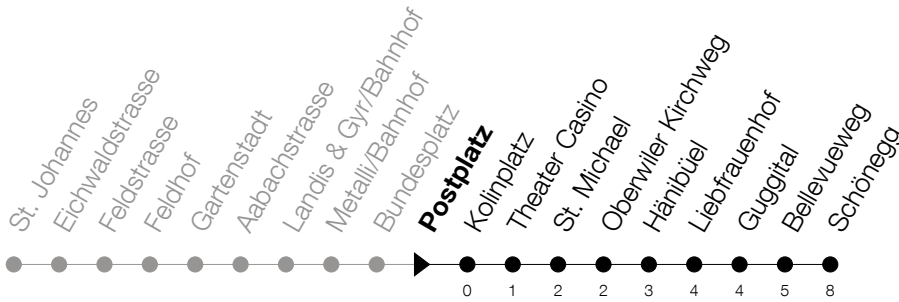

Abfahrtszeiten Haltestelle: **Postplatz**

Gültig ab 09.12.2018

h	Montag - Freitag	Samstag	Sonntag
5	54 <sub>A</sub>	54 <sub>A</sub>	
6	09 24 <sub>A</sub> 39 54 <sub>A</sub>	09 <sub>A</sub> 24 <sub>A</sub> 39 54 <sub>A</sub>	07 <sub>A</sub> 37
7	09 24 <sub>A</sub> 39 54 <sub>A</sub>	09 24 <sub>A</sub> 39 54 <sub>A</sub>	07 37
8	09 24 <sub>A</sub> 39 54 <sub>A</sub>	09 24 <sub>A</sub> 39 54 <sub>A</sub>	07 26 <sub>A</sub> 41 56 <sub>A</sub>
9	09 24 <sub>A</sub> 39 54 <sub>A</sub>	09 24 <sub>A</sub> 39 54 <sub>A</sub>	11 26 <sub>A</sub> 41 56 <sub>A</sub>
10	09 24 <sub>A</sub> 39 54 <sub>A</sub>	09 24 <sub>A</sub> 39 54 <sub>A</sub>	11 26 <sub>A</sub> 41 56 <sub>A</sub>
11	09 24 <sub>A</sub> 39 54 <sub>A</sub>	09 24 <sub>A</sub> 39 54 <sub>A</sub>	11 26 <sub>A</sub> 41 56 <sub>A</sub>
12	09 24 <sub>A</sub> 39 54 <sub>A</sub>	09 24 <sub>A</sub> 39 54 <sub>A</sub>	11 26 <sub>A</sub> 41 56 <sub>A</sub>
13	09 24 <sub>A</sub> 39 54 <sub>A</sub>	09 24 <sub>A</sub> 39 54 <sub>A</sub>	11 26 <sub>A</sub> 41 56 <sub>A</sub>
14	09 24 <sub>A</sub> 39 54 <sub>A</sub>	09 24 <sub>A</sub> 39 54 <sub>A</sub>	11 26 <sub>A</sub> 41 56 <sub>A</sub>
15	09 24 <sub>A</sub> 39 54 <sub>A</sub>	09 24 <sub>A</sub> 39 54 <sub>A</sub>	11 26 <sub>A</sub> 41 56 <sub>A</sub>
16	09 24 <sub>A</sub> 39 54 <sub>A</sub>	09 24 <sub>A</sub> 39 54 <sub>A</sub>	11 26 <sub>A</sub> 41 56 <sub>A</sub>
17	09 24 <sub>A</sub> 39 54 <sub>A</sub>	09 24 <sub>A</sub> 39 54 <sub>A</sub>	11 26 <sub>A</sub> 41
18	09 24 <sub>A</sub> 39 54 <sub>A</sub>	09 24 <sub>A</sub> 39 54 <sub>A</sub>	07 37
19	09 24 <sub>A</sub> 39 54 <sub>A</sub>	09 24 <sub>A</sub> 39 54 <sub>A</sub>	07 37
20	09 37	09 37	07 37
21	07 37	07 37	07 37
22	07 37	07 37	07 37
23	07 37	07 37	07 37
0	07 <sub>A</sub> 39 <sub>A</sub> <sup>⑤</sup>	07 <sub>A</sub> 39 <sub>A</sub>	07 <sub>A</sub>