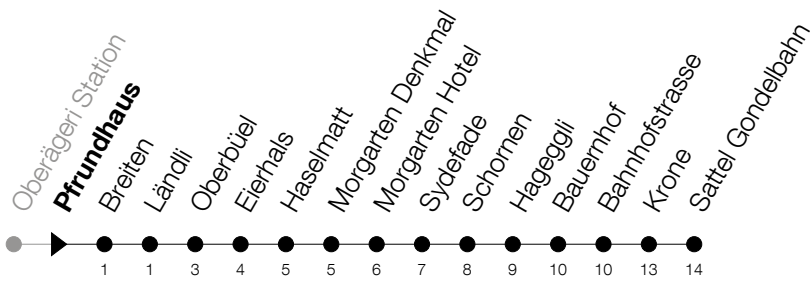

Abfahrtszeiten Haltestelle: **Pfrundhaus**

Gültig ab 09.12.2018

h	Montag - Freitag	Samstag	Sonntag
5	39		
6	21		
7	12 53	12	
8	53 <sub>A</sub>	12	12
9	12 53 <sub>A</sub>	12	12
10	12 53 <sub>A</sub>	12	12
11	12 49	12	12
12		12	12
13	12 53 <sub>A</sub>	12	12
14	12 53 <sub>A</sub>	12	12
15	12 53 <sub>A</sub>	12	12
16	12 53 <sub>A</sub>	12	12
17	12 53 <sub>A</sub>	12	12
18	12 53 <sub>A</sub>	12	
19	12		
20	12 <sub>A</sub>		
21	07 <sub>A</sub>		
22	07 <sub>A</sub>		

**A** : Verkehrt bis Morgarten Hotel**Am 25.12./26.12./01.01./02.01./19.04./22.04./30.05./10.06./20.06./01.08./15.08./01.11. gilt der Sonntagsfahrplan**