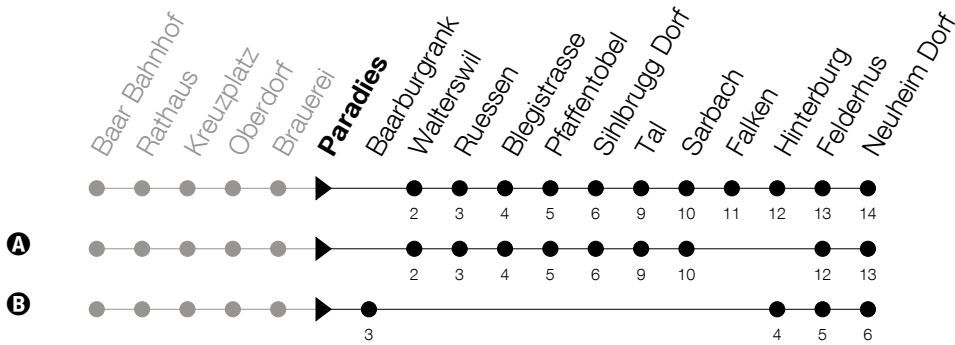

Abfahrtszeiten Haltestelle: **Paradies**

Gültig ab 09.12.2018

h	Montag - Freitag	Samstag	Sonntag
5	20 <sup>A</sup> 36 <sup>A</sup>	20 <sup>A</sup> 50 <sup>B</sup>	
6	05 <sup>B</sup> 09 <sup>A</sup> 20 36 <sup>A</sup>	09 43 <sup>A</sup>	09 43 <sup>A A</sup>
7	05 <sup>B</sup> 09 <sup>A</sup> 20 36 <sup>A</sup>	09 43 <sup>A</sup>	09
8	05 <sup>B</sup> 09 20 <sub>A</sub> 43 <sup>A</sup>	09 43 <sup>A</sup>	09
9	09 43 <sup>A</sup>	09 43 <sup>A</sup>	09
10	09 43 <sup>A</sup>	09 43 <sup>A</sup>	09
11	09 43 <sup>A</sup>	09 43 <sup>A</sup>	09
12	09 43 <sup>A</sup>	09 43 <sup>A</sup>	09
13	09 43 <sup>A</sup>	09 43 <sup>A</sup>	09
14	09 43 <sup>A</sup>	09 43 <sup>A</sup>	09
15	09 43 <sup>A</sup>	09 43 <sup>A</sup>	09
16	09 43 <sup>A</sup>	09 43 <sup>A</sup>	09 43 <sup>A A</sup>
17	09 <sup>B</sup> 18 <sup>A</sup> 28 <sup>B</sup> 43 <sup>A</sup>	09 43 <sup>A</sup>	09 43 <sup>A A</sup>
18	09 <sup>B</sup> 18 <sup>A</sup> 28 <sup>B</sup> 43 <sup>A</sup>	09 43 <sup>A</sup>	09 43 <sup>A A</sup>
19	09 43 <sup>A</sup>	09	09
20	09 43 <sup>A</sup>	09	09
21	09	09	09
22	09	09	09
23	09	09	09
0	09 <sup>A</sup> 50 <sup>B A</sup>	09 <sup>A</sup> 50 <sup>A</sup>	09 <sup>A</sup>

⑤ : verkehrt nur am Freitag

Ⓐ : verkehrt nur am 20. Juni, 15. August und 1. November

Ⓐ : Verkehrt bis Sihlbrugg, Dorf

Am 25.12./26.12./01.01./02.01./19.04./22.04./30.05./10.06./20.06./01.08./15.08./01.11. gilt der Sonntagsfahrplan