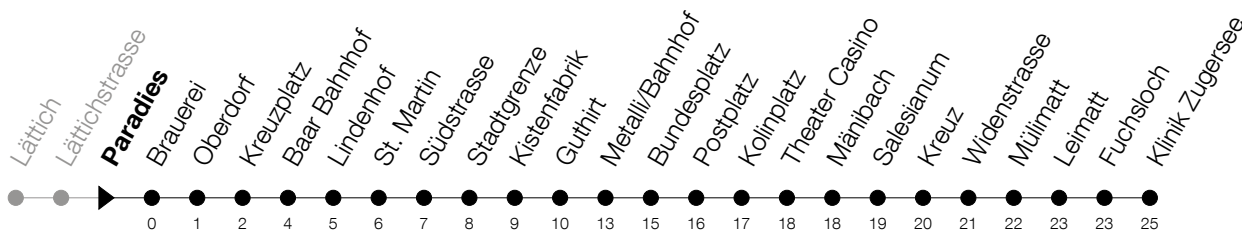

Abfahrtszeiten Haltestelle: **Paradies**

Gültig ab 09.12.2018

h	Montag - Freitag	Samstag	Sonntag
5	33	33	
6	03 18 33 48	03 18 33 48	06 36
7	03 18 33 48	03 18 33 48	06 36
8	03 18 33 48	03 18 33 48	06 36
9	03 18 33 48	03 18 33 48	06 36
10	03 18 33 48	03 18 33 48	06 36
11	03 18 33 48	03 18 33 48	06 36
12	03 18 33 48	03 18 33 48	06 36
13	03 18 33 48	03 18 33 48	06 36
14	03 18 33 48	03 18 33 48	06 36
15	03 18 33 48	03 18 33 48	06 36
16	03 18 33 48	03 18 33 48	06 36
17	03 18 33 48	03 18 33 48	06 36
18	03 18 33 48	03 18 33 48	06 36
19	03 18 33 _A 48	03 18 33 _A 48	06 36
20	06 36	06 36	06 36
21	06 36	06 36	06 36
22	06 36	06 36	06 36
23	06 36	06 36	06 36
0	06 _A 23 _B 50 _A [Ⓢ]	06 _A 23 50 _A	23

Ⓢ : verkehrt nur am Freitag
 A : Verkehrt bis Bundesplatz

B : Verkehrt Montag - Donnerstag bis Metalli/Bhf, am Freitag bis Klinik Zugersee

Am 25.12./26.12./01.01./02.01./19.04./22.04./30.05./10.06./20.06./01.08./15.08./01.11. gilt der Sonntagsfahrplan