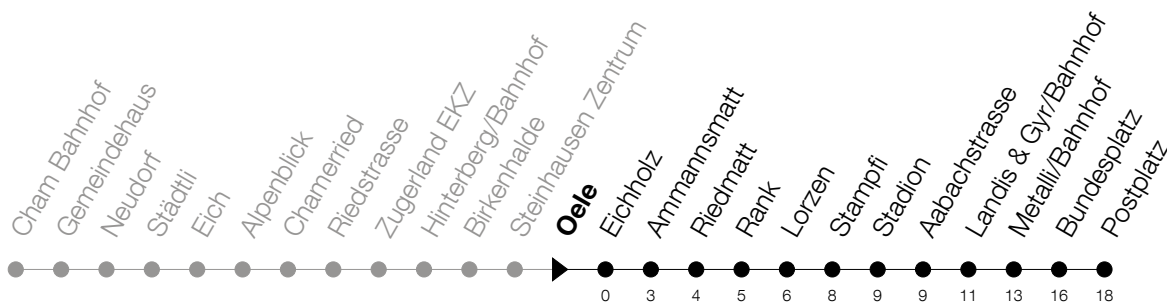

Abfahrtszeiten Haltestelle: **Oele**

Gültig ab 09.12.2018

h	Montag - Freitag	Samstag	Sonntag
5	33 48	33 48	36 ^A
6	03 18 33 48	03 18 33 48	06 36
7	03 18 33 48	03 18 33 48	06 36
8	03 18 33 48	03 18 33 48	06 38 52 _A
9	03 18 33 48	03 18 33 48	08 22 _A 38 52 _A
10	03 18 33 48	03 18 33 48	08 22 _A 38 52 _A
11	03 18 33 48	03 18 33 48	08 22 _A 38 52 _A
12	03 18 33 48	03 18 33 48	08 22 _A 38 52 _A
13	03 18 33 48	03 18 33 48	08 22 _A 38 52 _A
14	03 18 33 48	03 18 33 48	08 22 _A 38 52 _A
15	03 18 33 48	03 18 33 48	08 22 _A 38 52 _A
16	03 18 33 48	03 18 33 48	08 22 _A 38 52 _A
17	03 18 33 48	03 18 33 48	08 22 _A 38 52 _A
18	03 18 33 48	03 18 33 48	08 36
19	03 18 33 48	03 18 33 48	06 36
20	03 36	03 36	06 36
21	06 36	06 36	06 36
22	06 36	06 36	06 36
23	06 36	06 36	06 36
0	06 36	06 36	06

^A : verkehrt nur am 20. Juni, 15. August und 1. November**A** : Verkehrt ab Metall/Bhf weiter als Linie 11 bis Zug, Schöneegg**Am 25.12./26.12./01.01./02.01./19.04./22.04./30.05./10.06./20.06./01.08./15.08./01.11. gilt der Sonntagsfahrplan**