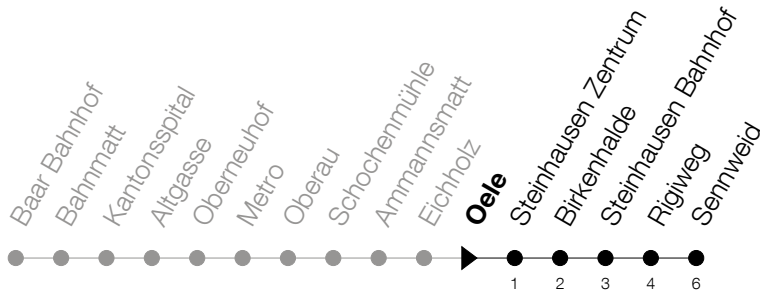

Abfahrtszeiten Haltestelle: **Oele**

Gültig ab 09.12.2018

h	Montag - Freitag	Samstag	Sonntag
5	59	59	
6	14 29 44 59	14 44 59	
7	14 29 44 59	14 29 44 59	
8	14 29 44 59	14 29 44 59	
9	14 29 44 59	14 29 44 59	17 47
10	14 29 44 59	14 29 44 59	17 47
11	14 29 44 59	14 29 44 59	17 47
12	14 29 44 59	14 29 44 59	17 47
13	14 29 44 59	14 29 44 59	17 47
14	14 29 44 59	14 29 44 59	17 47
15	14 29 44 59	14 29 44 59	17 47
16	14 29 44 59	14 29 44 59	17 47
17	14 29 44 59	17 47	17 47
18	14 29 44 59	17 47	17 47
19	14 29 44 59	17 47	17 47
20	17 47	17 47	17 47
21	17	17	17

Am 25.12./26.12./01.01./02.01./19.04./22.04./30.05./10.06./20.06./01.08./15.08./01.11. gilt der Sonntagsfahrplan