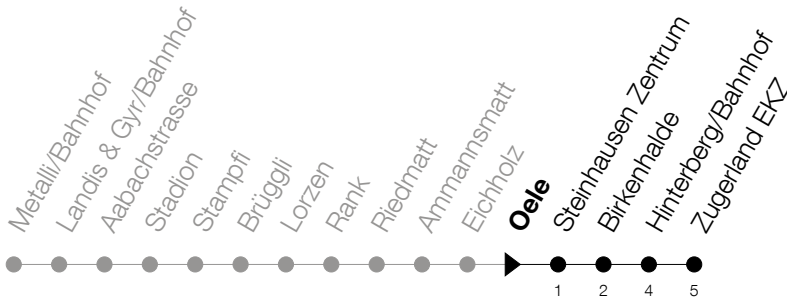

Abfahrtszeiten Haltestelle: **Oele**

Gültig ab 09.12.2018

h	Montag - Freitag	Samstag	Sonntag
6	46		
7	01 16 31 46		16 <sup>Ⓐ</sup> 46 <sup>Ⓐ</sup>
8	01 16 31 46		
9	01		
10			
11			
12			
13			
14			
15			
16	16 31 46		16 <sup>Ⓐ</sup> 46 <sup>Ⓐ</sup>
17	01 16 31 46		16 <sup>Ⓐ</sup> 46 <sup>Ⓐ</sup>
18	01 16 31 46		16 <sup>Ⓐ</sup> 46 <sup>Ⓐ</sup>
19	01		

Ⓐ : verkehrt nur am 20. Juni, 15. August und 1. November

Am 25.12./26.12./01.01./02.01./19.04./22.04./30.05./10.06./20.06./01.08./15.08./01.11. gilt der Sonntagsfahrplan