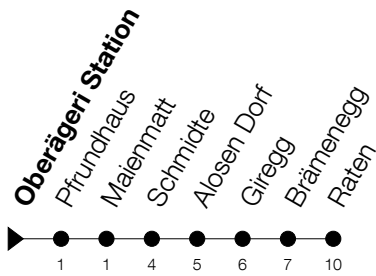

Abfahrtszeiten Haltestelle: **Oberägeri Station**

Gültig ab 09.12.2018

h	Montag - Freitag	Samstag	Sonntag
5	59 <sub>A</sub>		
6	24 <sub>A</sub> 39 <sub>A</sub> 59 <sub>A</sub>		
7	24 <sub>A</sub> 41	14	
8	14	14	14
9	14	14	14
10	14	14	14
11	14 48	14	14
12	14 44	14	14
13	14	14	14
14	14	14	14
15	14 44 <sub>A</sub>	14	14
16	14 44 <sub>A</sub>	14	14
17	14 44 <sub>A</sub>	14	14
18	14 44 <sub>A</sub>	14	
19	14 44 <sub>A</sub>		
20	36 <sub>A</sub>		
21	36 <sub>A</sub>		

**A** : Verkehrt bis Giregg

Am 25.12./26.12./01.01./02.01./19.04./22.04./30.05./10.06./20.06./01.08./15.08./01.11. gilt der Sonntagsfahrplan