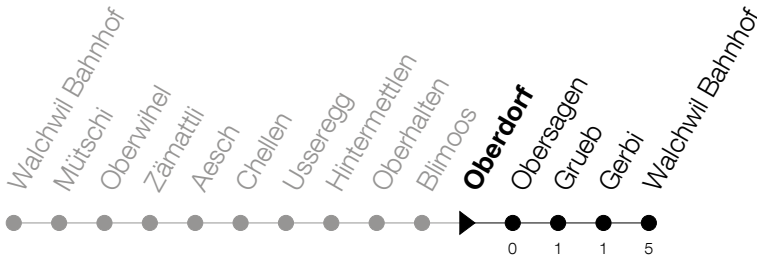

Abfahrtszeiten Haltestelle: **Oberdorf**

Gültig ab 09.12.2018

h	Montag - Freitag	Samstag	Sonntag
6	09 31 52		
7	14 31		
8			
9			
10			
11			
12			
13			
14			
15			
16			
17	29		
18	09 29		
19	09		

Am 25.12./26.12./01.01./02.01./19.04./22.04./30.05./10.06./20.06./01.08./15.08./01.11. gilt der Sonntagsfahrplan