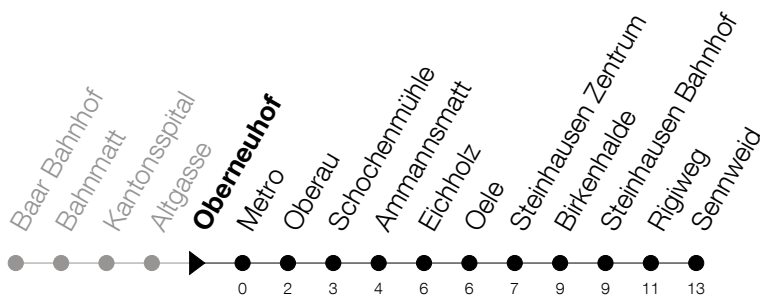

Abfahrtszeiten Haltestelle: **Oberneuhof**

Gültig ab 09.12.2018

h	Montag - Freitag	Samstag	Sonntag
5	52	52	
6	07 22 37 52	07 37 52	
7	07 22 37 52	07 22 37 52	
8	07 22 37 52	07 22 37 52	
9	07 22 37 52	07 22 37 52	10 40
10	07 22 37 52	07 22 37 52	10 40
11	07 22 37 52	07 22 37 52	10 40
12	07 22 37 52	07 22 37 52	10 40
13	07 22 37 52	07 22 37 52	10 40
14	07 22 37 52	07 22 37 52	10 40
15	07 22 37 52	07 22 37 52	10 40
16	07 22 37 52	07 22 37 52	10 40
17	07 22 37 52	10 40	10 40
18	07 22 37 52	10 40	10 40
19	07 22 37 52	10 40	10 40
20	10 40	10 40	10 40
21	10	10	10

Am 25.12./26.12./01.01./02.01./19.04./22.04./30.05./10.06./20.06./01.08./15.08./01.11. gilt der Sonntagsfahrplan