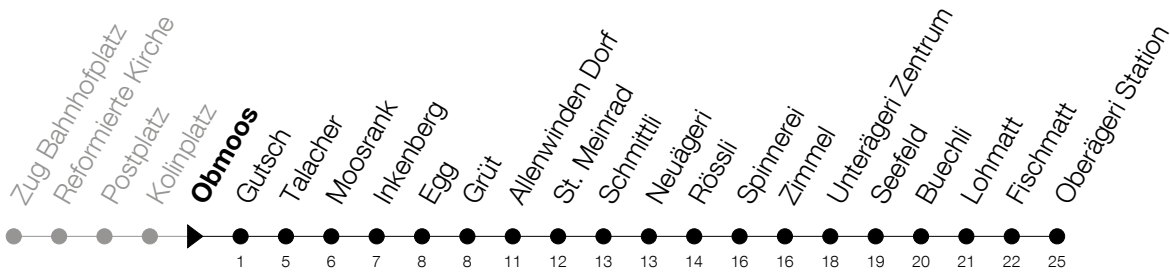

Abfahrtszeiten Haltestelle: **Obmoos**

Gültig ab 09.12.2018

h	Montag - Freitag	Samstag	Sonntag
5	59		
6	14 29 44 59	14 44	14 ^A 44
7	14 29 44 59 ^T	14 29 ^T 44 59 ^T	14 44
8	14 29 ^T 44 59 ^T	14 29 ^T 44 59 ^T	14 44
9	14 29 ^T 44 59 ^T	14 29 ^T 44 59 ^T	14 44
10	14 29 ^T 44 59 ^T	14 29 ^T 44 59 ^T	14 44
11	14 29 44 59	14 29 ^T 44 59 ^T	14 44
12	14 29 44 59	14 29 ^T 44 59 ^T	14 44
13	14 29 ^T 44 59 ^T	14 29 ^T 44 59 ^T	14 44
14	14 29 ^T 44 59 ^T	14 29 ^T 44 59 ^T	14 44
15	14 29 ^T 44 59 ^T	14 29 ^T 44 59 ^T	14 44
16	14 29 44 59	14 29 ^T 44 59 ^T	14 44
17	14 29 44 59	14 29 ^T 44 59 ^T	14 44
18	14 29 44 59	14 29 ^T 44 59 ^T	14 44
19	14 29 44 59 ^T	14 29 ^T 44	14 44
20	14 44	14 44	14 44
21	14 44	14 44	14 44
22	14 44	14 44	14 44
23	14 44	14 44	14 44
0	14 ^A 44 ^S	14 ^A 44	14

^S : verkehrt nur am Freitag^A : verkehrt nur am 20. Juni, 15. August und 1. November^T : verkehrt via Tobelbrücke^A : Verkehrt Freitag- und Samstagnacht bei Bedarf bis Sattel

Am 25.12./26.12./01.01./02.01./19.04./22.04./30.05./10.06./20.06./01.08./15.08./01.11. gilt der Sonntagsfahrplan