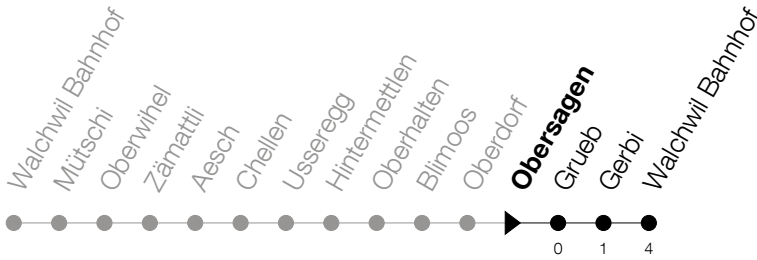

Abfahrtszeiten Haltestelle: **Obersagen**

Gültig ab 09.12.2018

h	Montag - Freitag	Samstag	Sonntag
6	09 31 52		
7	14 31		
8			
9			
10			
11			
12			
13			
14			
15			
16			
17	30		
18	10 30		
19	10		

Am 25.12./26.12./01.01./02.01./19.04./22.04./30.05./10.06./20.06./01.08./15.08./01.11. gilt der Sonntagsfahrplan