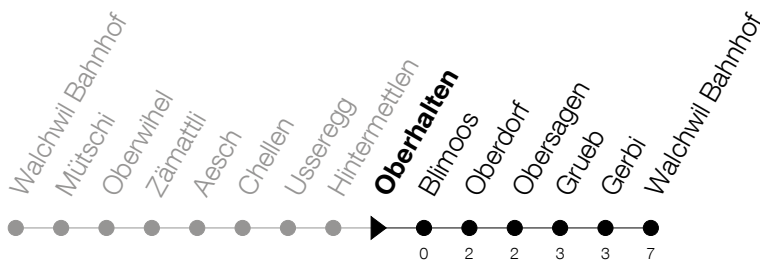

Abfahrtszeiten Haltestelle: **Oberhalten**

Gültig ab 09.12.2018

h	Montag - Freitag	Samstag	Sonntag
6	06 28 49		
7	11 28		
8			
9			
10			
11			
12			
13			
14			
15			
16			
17	27		
18	07 27		
19	07		

Am 25.12./26.12./01.01./02.01./19.04./22.04./30.05./10.06./20.06./01.08./15.08./01.11. gilt der Sonntagsfahrplan