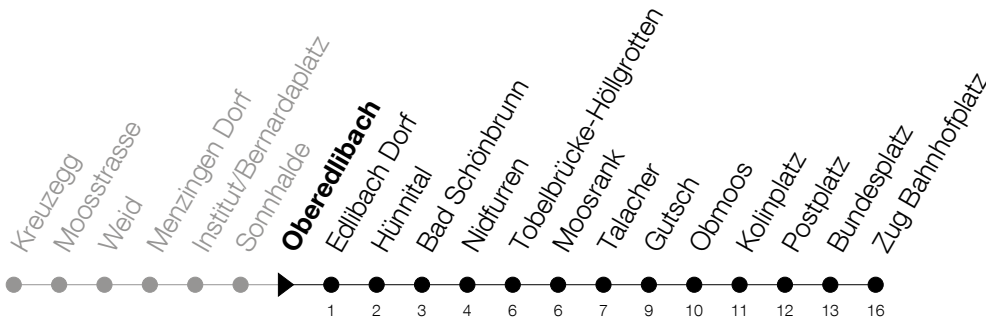

Abfahrtszeiten Haltestelle: **Oberedlibach**

Gültig ab 09.12.2018

h	Montag - Freitag	Samstag	Sonntag
5	35	35	35 [Ⓐ]
6	05 24 35 54	05 35	05 35
7	05 24 35 42 [Ⓐ] 54	05 35	05 35
8	05 24 35	05 35	05 35
9	05 35	05 35	05 35
10	05 35	05 35	05 35
11	05 35	05 35	05 35
12	05 35	05 35	05 35
13	05 35	05 35	05 35
14	05 35	05 35	05 35
15	05 35 54	05 35	05 35
16	05 24 35 54	05 35	05 35
17	05 24 35 54	05 35	05 35
18	05 24 35 54	05 35	05 35
19	05 35	05 35	05 35
20	05 35	05 35	05 35
21	05 35	05 35	05 35
22	05 35	05 35	05 35
23	05 35	05 35	05 35
0	05 [Ⓢ]	05	

Ⓢ : verkehrt nur am Freitag

Ⓐ : verkehrt nur an Schultagen

Ⓐ : verkehrt nur am 20. Juni, 15. August und 1. November

Am 25.12./26.12./01.01./02.01./19.04./22.04./30.05./10.06./20.06./01.08./15.08./01.11. gilt der Sonntagsfahrplan