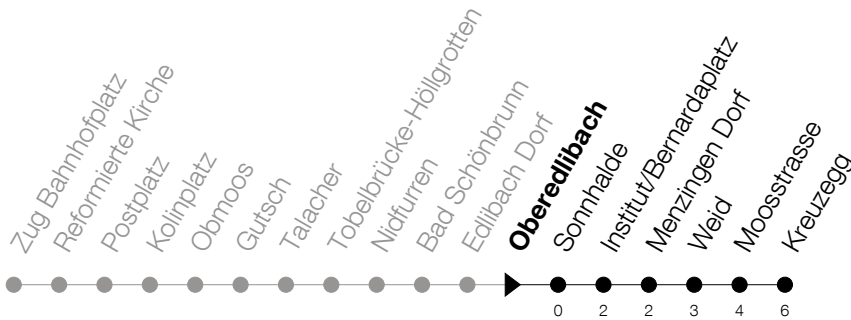

Abfahrtszeiten Haltestelle: **Oberedlibach**

Gültig ab 09.12.2018

h	Montag - Freitag	Samstag	Sonntag
6	08 22 52	22 52	22 ^A 52
7	08 22 25 ^A 38 52	22 52	22 52
8	08 22 38 52	22 52	22 52
9	22 52	22 52	22 52
10	22 52	22 52	22 52
11	22 52	22 52	22 52
12	22 52	22 52	22 52
13	22 52	22 52	22 52
14	22 52	22 52	22 52
15	22 52	22 52	22 52
16	08 22 38 52	22 52	22 52
17	08 22 38 52	22 52	22 52
18	08 22 38 52	22 52	22 52
19	22 38 52	22 52	22 52
20	22 52	22 52	22 52
21	22 52	22 52	22 52
22	22 52	22 52	22 52
23	22 52	22 52	22 52
0	22 _B 52 [Ⓟ]	22 _B 52	22

Ⓟ : verkehrt nur am Freitag

Ⓐ : verkehrt nur am 20. Juni, 15. August und 1. November

A : verkehrt nur an Schultagen

B : Verkehrt Freitag- und Samstagnacht bei Bedarf ab Kreuzegg bis Finstersee

Am 25.12./26.12./01.01./02.01./19.04./22.04./30.05./10.06./20.06./01.08./15.08./01.11. gilt der Sonntagsfahrplan